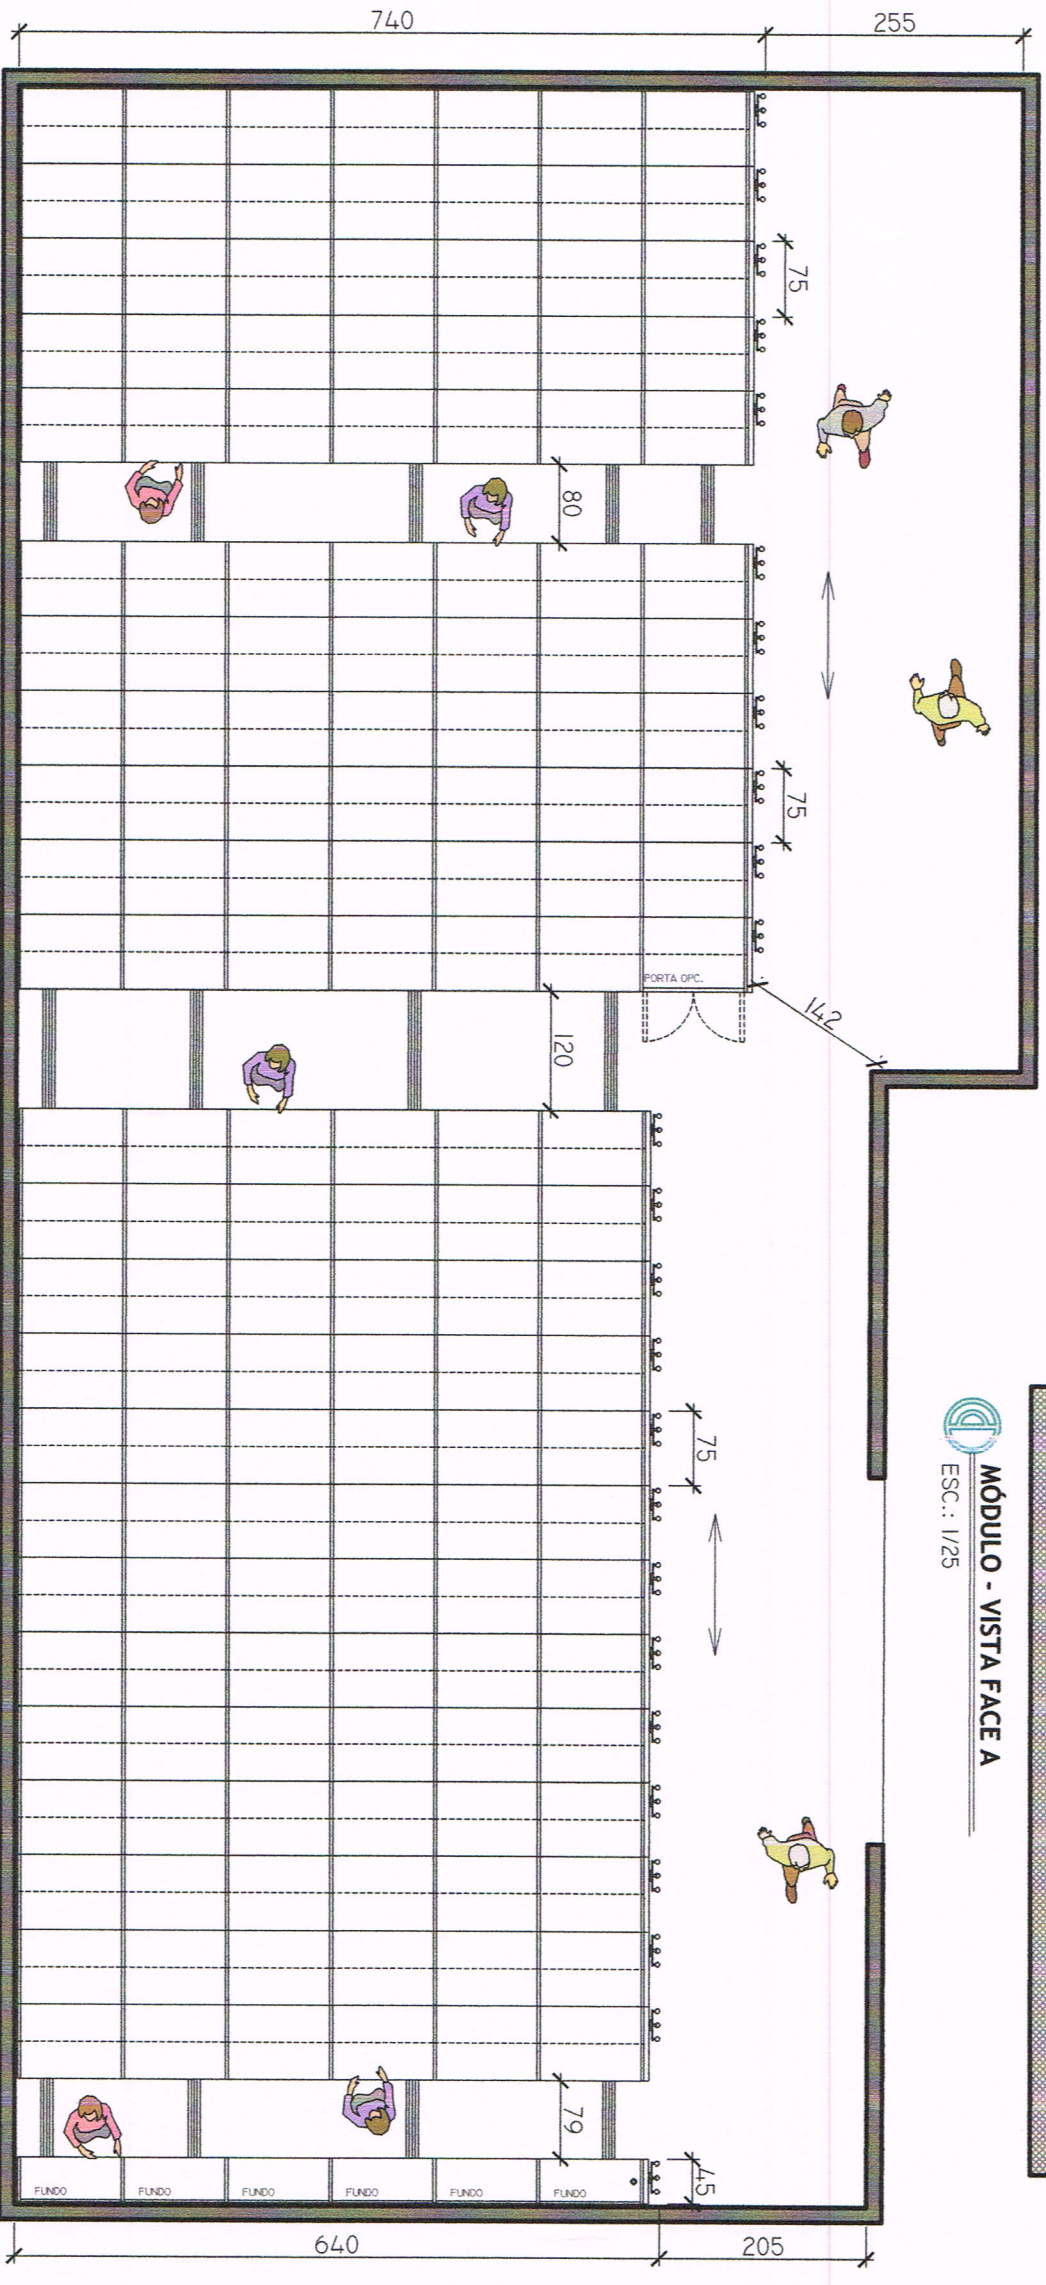

FACE A - 7 NÍVEIS PARA CAIXA BOX
 TOTAL DE FACES = 316 UNIDADES
 TOTAL ARMAZENAMENTO DE CAIXAS BOX = 15.484 UNIDADES

MÓDULO - VISTA FACE A
 ESC.: 1/25

PLANTA BAIXA AMBIENTAÇÃO
 ESC.: 1/75

ASSUNTO:
 PROPOSTA DE LAYOUT - ARQUIVO

CLIENTE:
 PREFEITURA DE VIANA - SEC. ADMINISTRAÇÃO

DATA:
 17/ 05/ 2017

CONTATO:

ESCALA:
 1/50

FRANCHA:

01/01